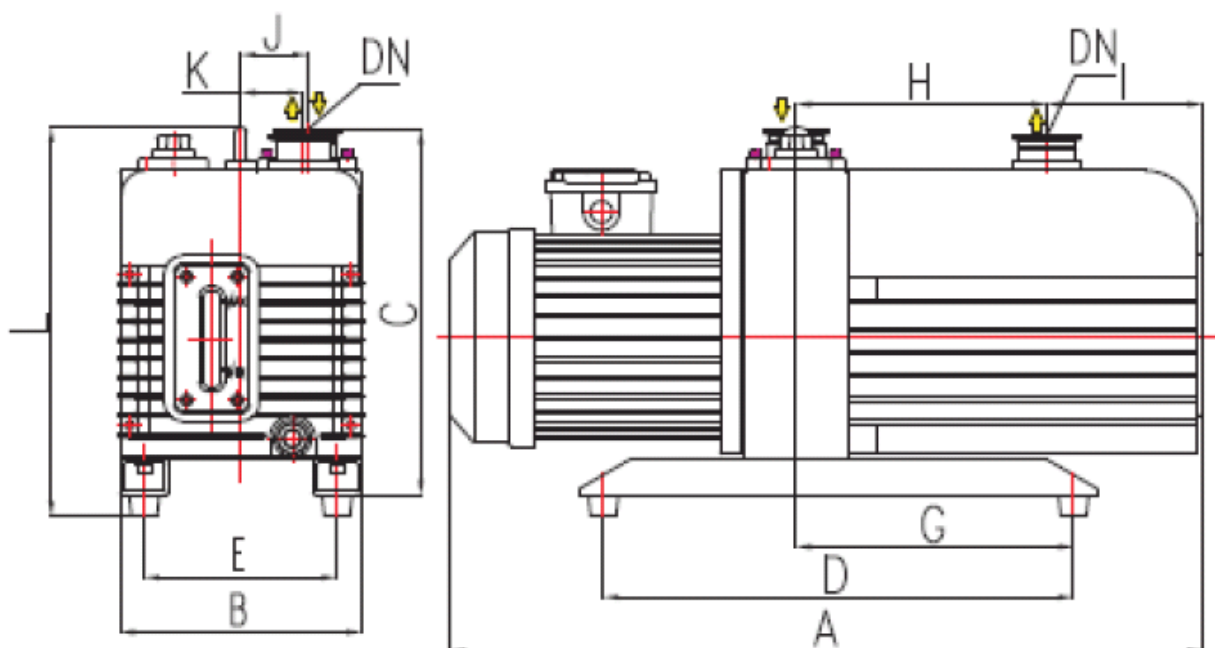

Вакуумные насосы VRD

Габаритные размеры насоса серии VRD

TYPE	A	B	C	D	E	G	H	I	J	K	L	DN
VRD-4	460	144	207	240	120	126	154	45	45	34	230	KF 16/25
VRD-8	460	144	207	240	120	126	154	45	45	34	230	KF 16/25
VRD-16	520	188	272	320	148	160	165	69	59	38	295	KF25
VRD-24	560	188	272	320	148	160	185	82	59	47	295	KF25/40
VRD-30	560	188	272	320	148	160	185	82	59	47	295	KF25/40
VRD-48	730	234	358	396	190	200	223	157	69	55	390	KF40
VRD-65	730	234	358	396	190	200	223	157	69	55	390	KF40