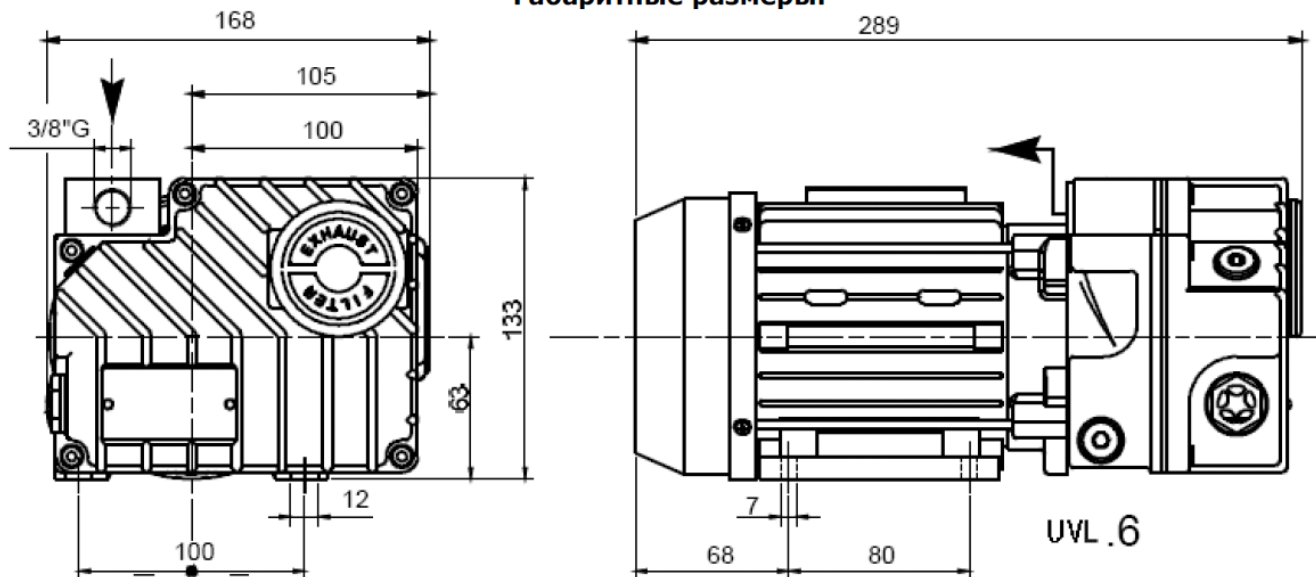

Пластинчато-роторный масляный вакуумный насос UVL 6.

Габаритные размеры.

График работы.