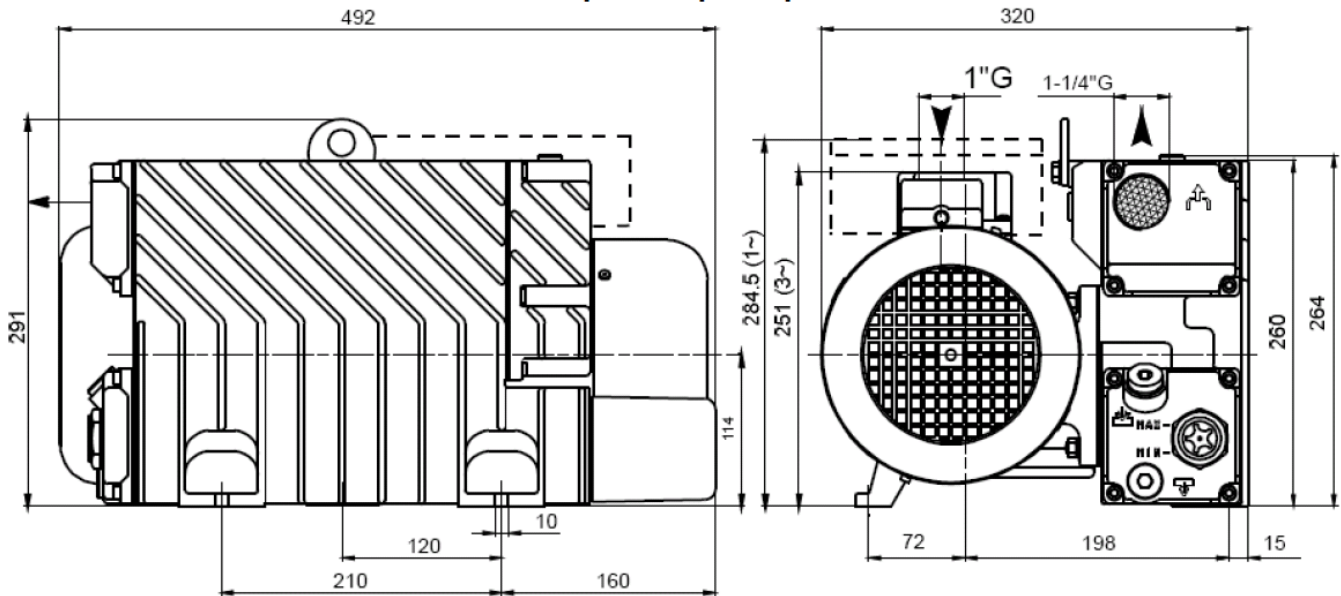

Пластинчато-роторный масляный вакуумный насос UVL 40.

Габаритные размеры.

График работы.