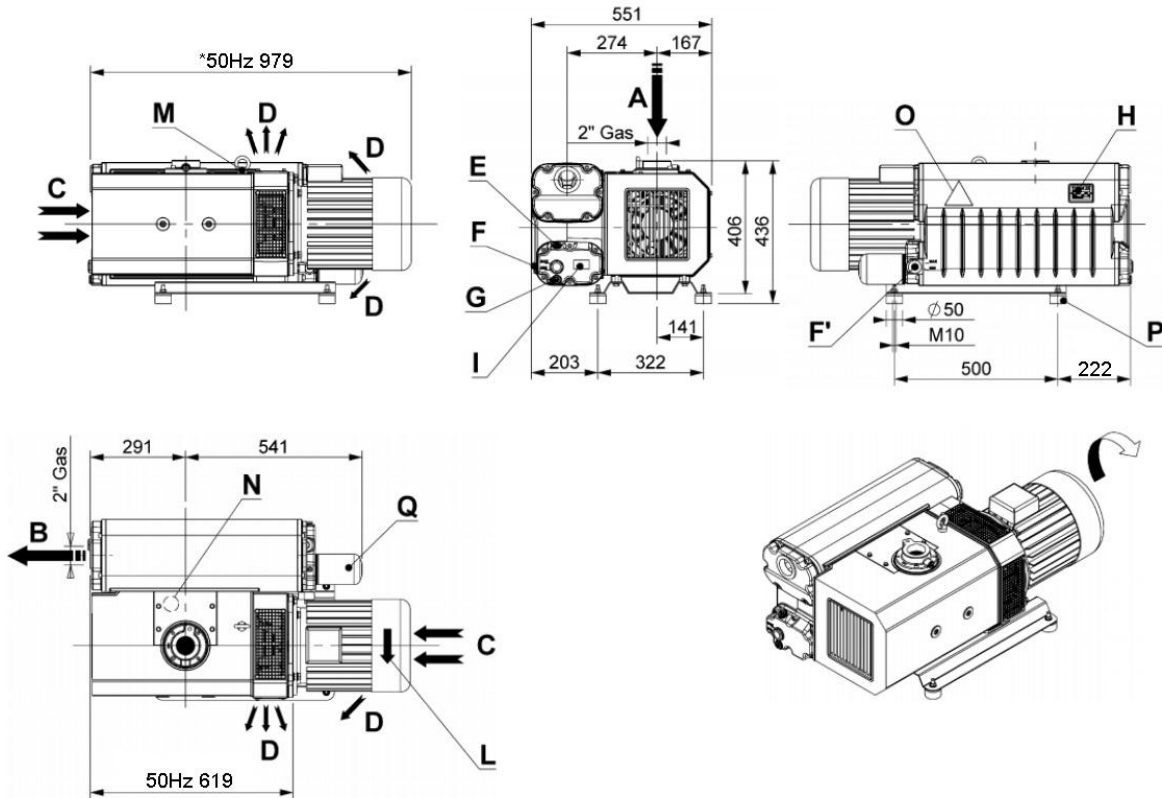

Пластинчато-роторный масляный вакуумный насос UVL 305C.

Габаритные размеры.

График работы.