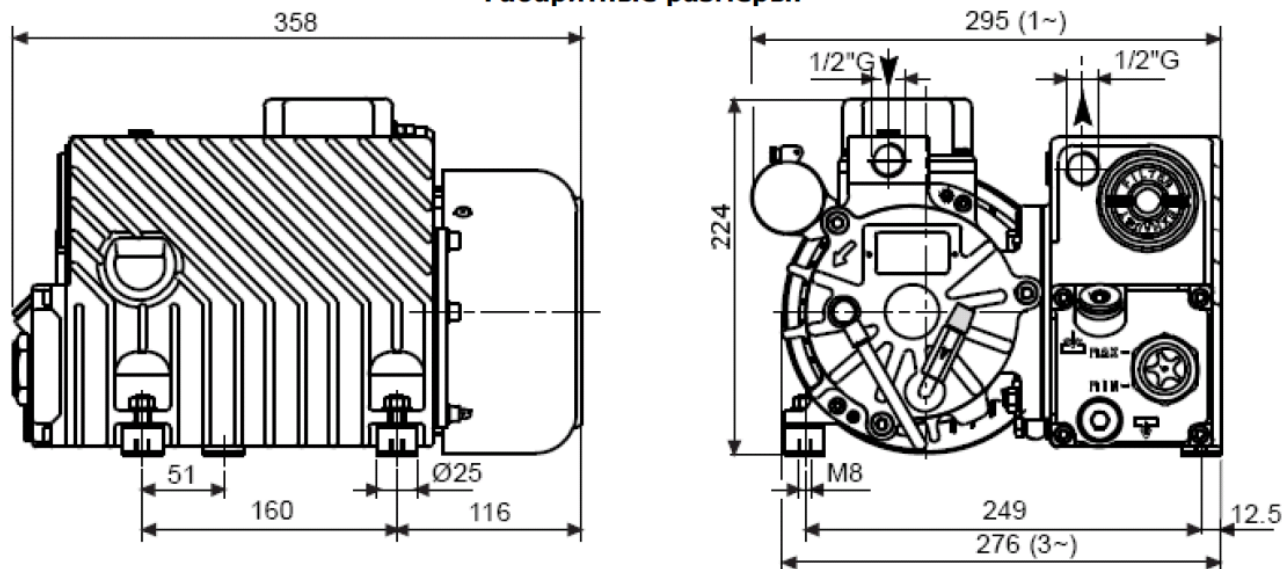

Пластинчато-роторный масляный вакуумный насос UVL 25.

Габаритные размеры.

График работы.