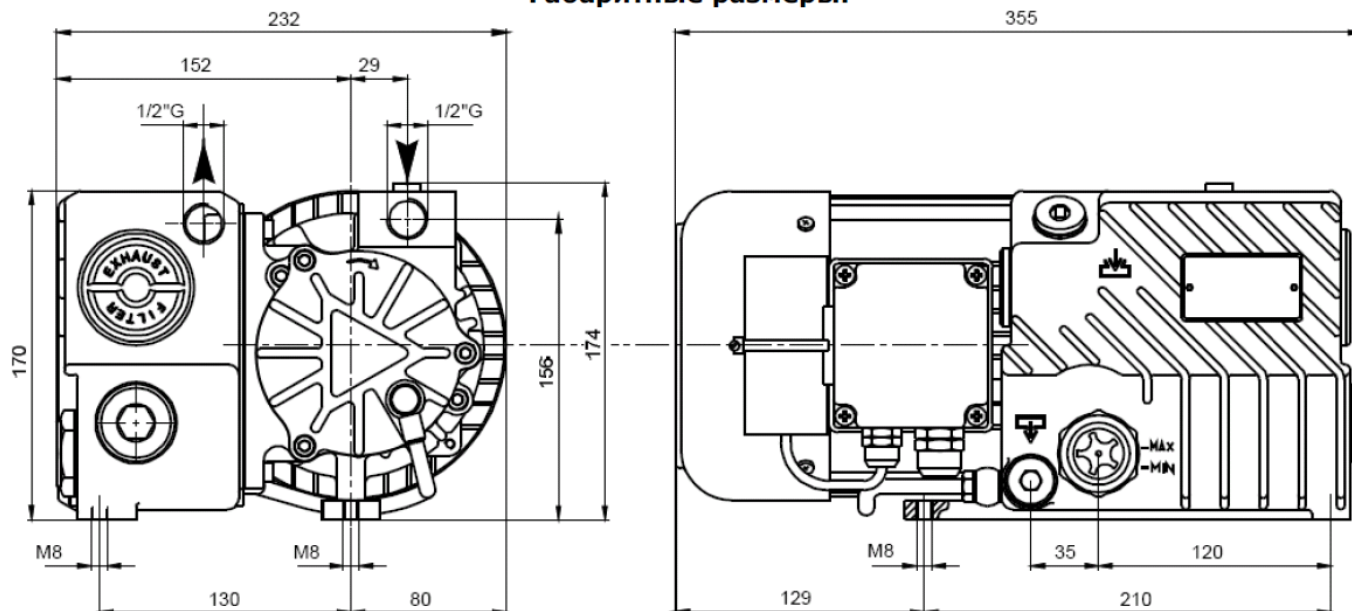

Пластинчато-роторный масляный вакуумный насос UVL 20С.

Габаритные размеры.

График работы.