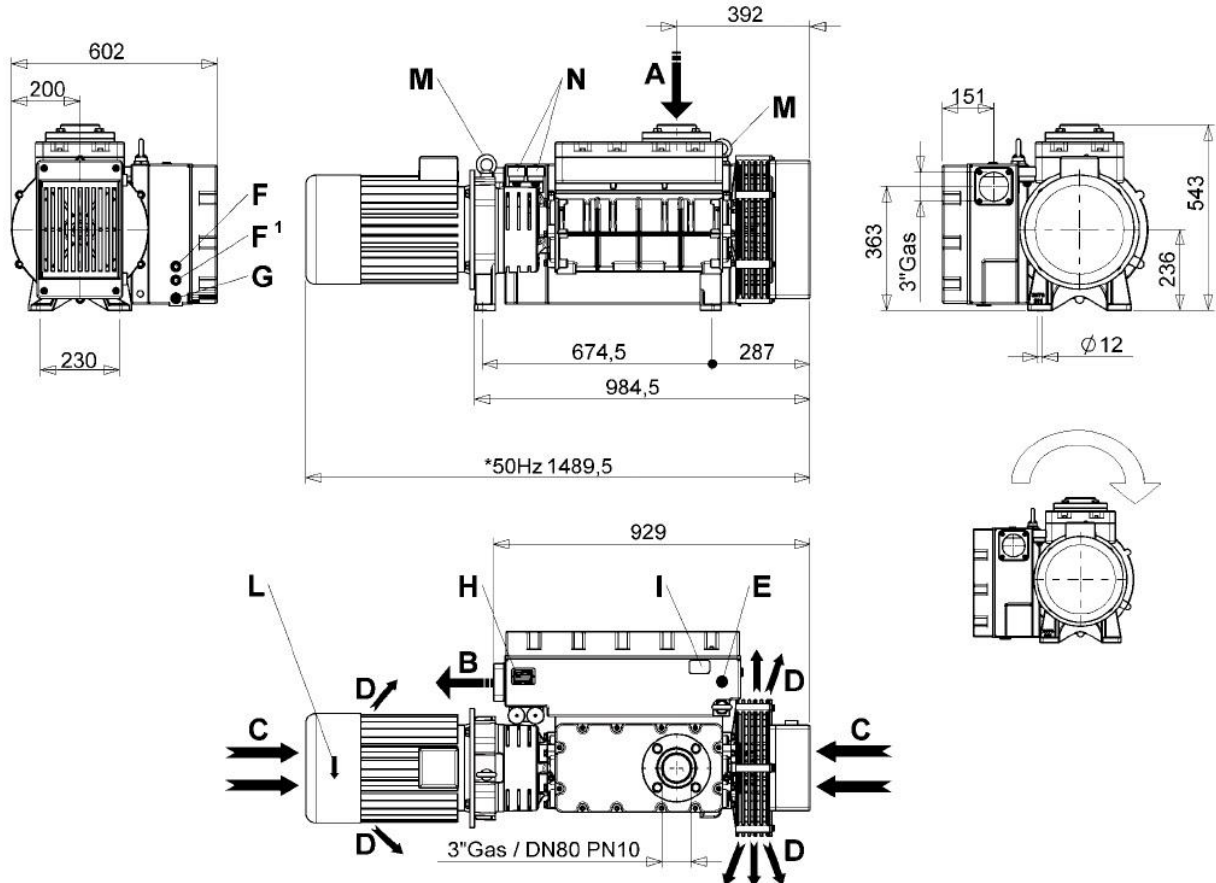

**Пластинчато-роторный масляный вакуумный насос PVL 540.**

**Габаритные размеры.**

**График работы.**