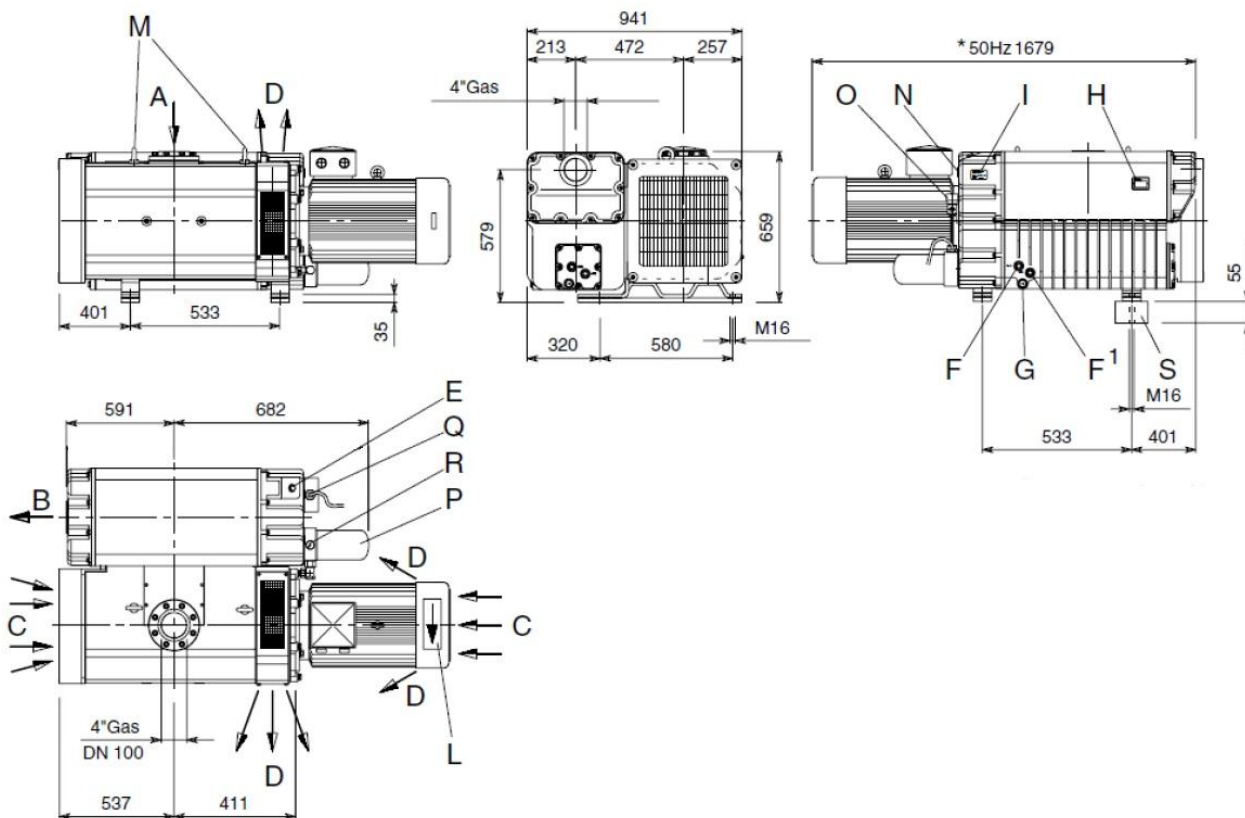

Пластинчато-роторный масляный вакуумный насос EU 750.

Габаритные размеры.

График работы.