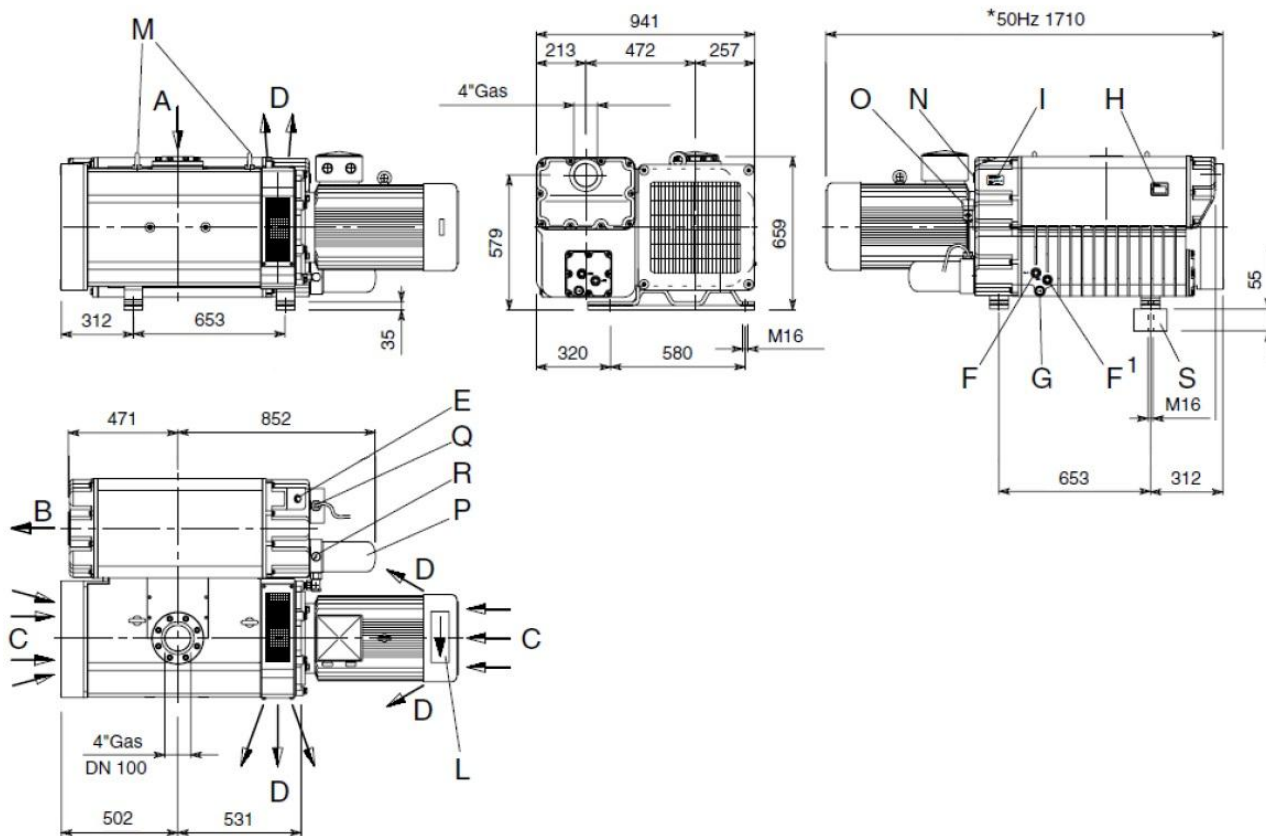

Пластинчато-роторный масляный вакуумный насос EU 1000.

Габаритные размеры.

График работы.